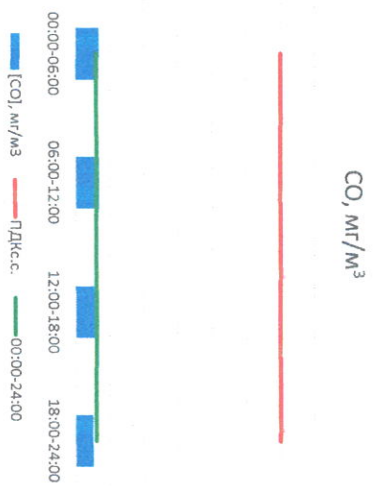

Отчёт о состоянии атмосферного воздуха за 18.03.2021 г.

Направление ветра	[NO ₁], мкг/м ³	[NO ₂], мкг/м ³	[CO], мкг/м ³	[SO ₂], мкг/м ³	[Пыль], мкг/м ³	
00:00-06:00	3СЗ	0,395	23,804	0,342	0,427	27,509
06:00-12:00	СЗС	0,181	13,109	0,344	0,552	28,921
12:00-18:00	СЗ	0,234	6,515	0,289	1,971	20,619
18:00-24:00	СЗ	0,089	13,149	0,256	1,720	9,162
00:00-24:00	СЗ	0,225	14,144	0,308	1,167	21,553
ПДК _{с.с.}	-	60,0	40,0	3,0	50,0	150,0