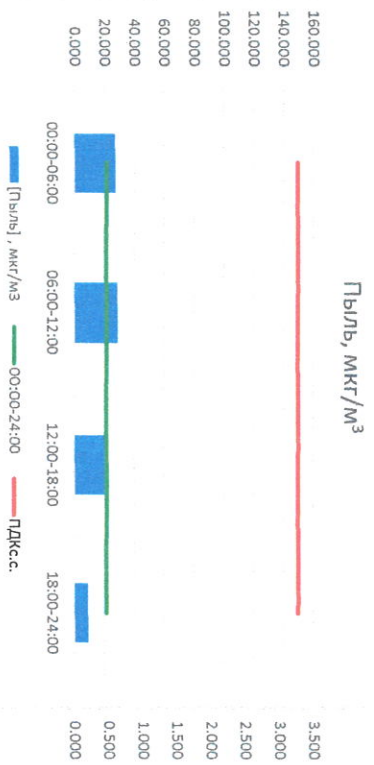

Отчёт о состоянии атмосферного воздуха за 18.03.2021 г.

Направление ветра	[NO ₁], мкг/м ³	[NO ₂], мкг/м ³	[CO], мкг/м ³	[SO ₂], мкг/м ³	[Пыль], мкг/м ³	
00:00-06:00	3СЗ	0,395	23,804	0,342	0,427	27,509
06:00-12:00	СЗС	0,181	13,109	0,344	0,552	28,921
12:00-18:00	СЗ	0,234	6,515	0,289	1,971	20,619
18:00-24:00	СЗ	0,089	13,149	0,256	1,720	9,162
00:00-24:00	СЗ	0,225	14,144	0,308	1,167	21,553
ПДК _{с.с.}	-	60,0	40,0	3,0	50,0	150,0