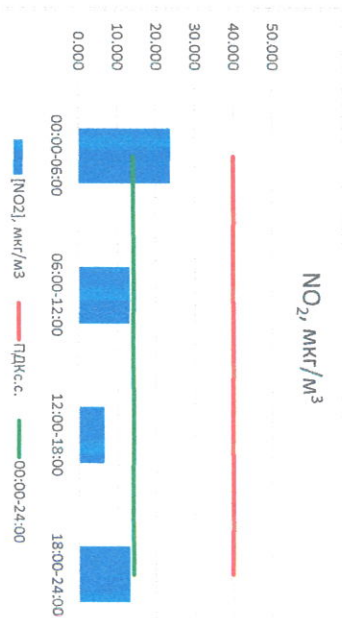

Отчёт о состоянии атмосферного воздуха за 18.03.2021 г.

Направление ветра	[NO ₁], мкг/м ³	[NO ₂], мкг/м ³	[CO], мкг/м ³	[SO ₂], мкг/м ³	[Пыль], мкг/м ³	
00:00-06:00	3СЗ	0,395	23,804	0,342	0,427	27,509
06:00-12:00	СЗС	0,181	13,109	0,344	0,552	28,921
12:00-18:00	СЗ	0,234	6,515	0,289	1,971	20,619
18:00-24:00	СЗ	0,089	13,149	0,256	1,720	9,162
00:00-24:00	СЗ	0,225	14,144	0,308	1,167	21,553
ПДК _{с.с.}	-	60,0	40,0	3,0	50,0	150,0