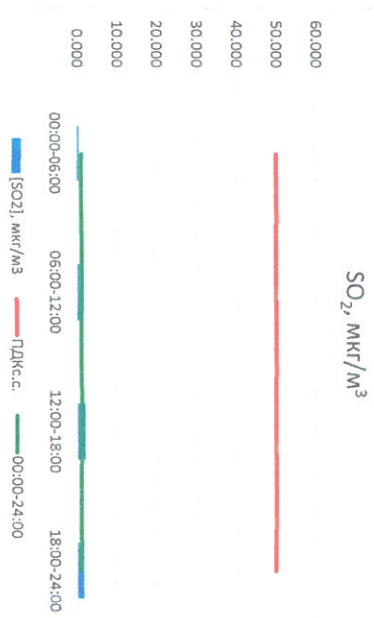

Отчёт о состоянии атмосферного воздуха за 18.03.2021 г.

Направление ветра	[NO ₁], мкг/м ³	[NO ₂], мкг/м ³	[CO], мкг/м ³	[SO ₂], мкг/м ³	[Пыль], мкг/м ³	
00:00-06:00	3СЗ	0,395	23,804	0,342	0,427	27,509
06:00-12:00	СЗС	0,181	13,109	0,344	0,552	28,921
12:00-18:00	СЗ	0,234	6,515	0,289	1,971	20,619
18:00-24:00	СЗ	0,089	13,149	0,256	1,720	9,162
00:00-24:00	СЗ	0,225	14,144	0,308	1,167	21,553
ПДК _{с.с.}	-	60,0	40,0	3,0	50,0	150,0